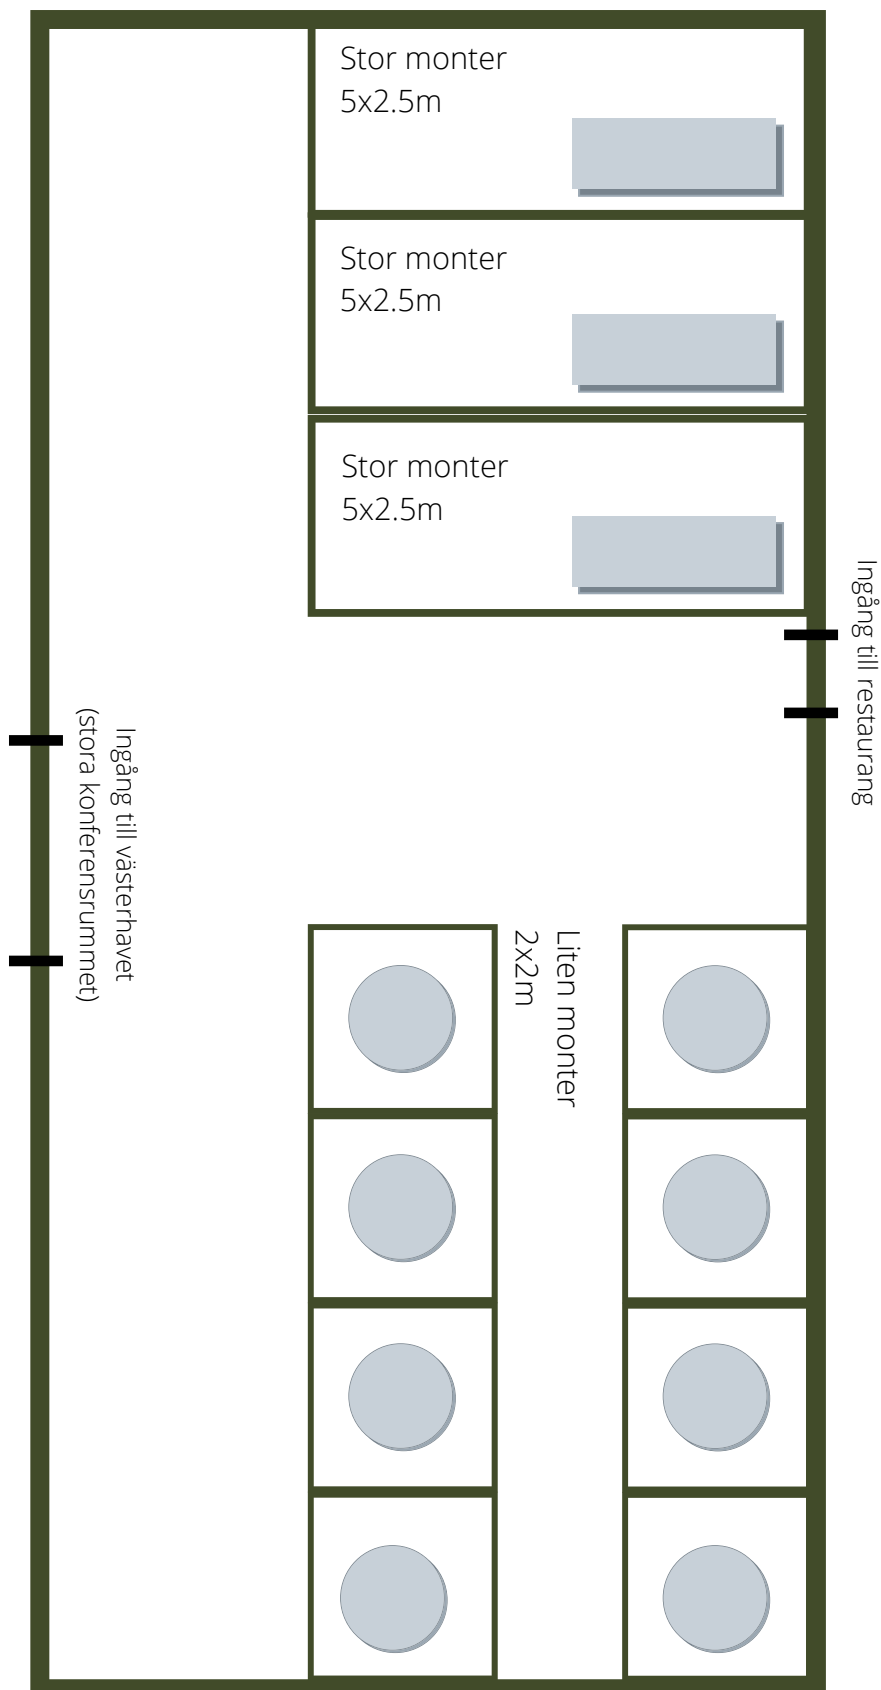

Skiss över utställningsområde

Stor utställarplats

Monterstorlek: 5x2.5 meter

Bord: 160x90

+ plats för roll-ups

+ strömkontakt

Liten utställarplats

Monterstorlek: 2x2 meter

Bord: 80x80

+ plats för roll-up

Registrering

Hotellfoajé